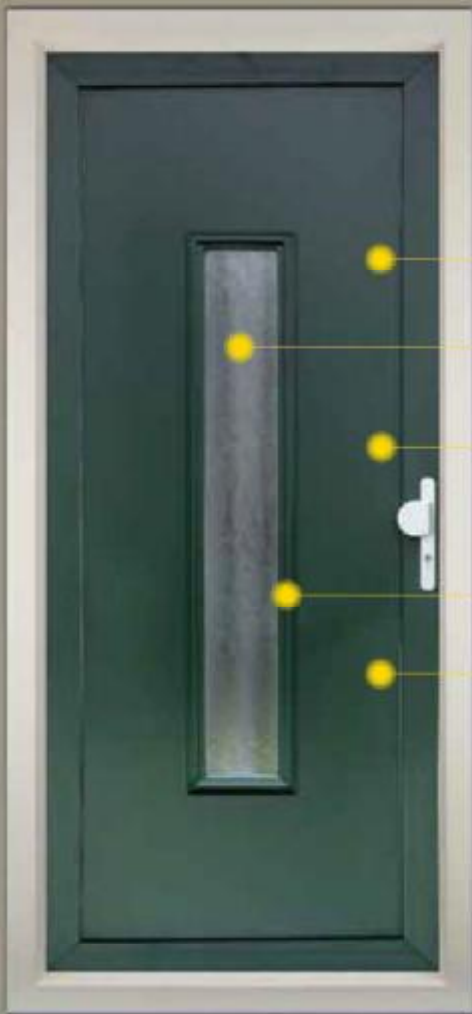

panelen holland

Plusline

Er gaat een wereld voor u open

Priscilla 2 ▶

▼ Bambi

◀ Glastype BG 3408

Priscilla 1 ▶

▼ Estelle

Cheyenne ►

▼ Bionda

▼ Bionda L

◀ Daphne

Glastype BG 177

▼ Pien gesloten

Pien ▶

Matglas en heldere rand ▼

◀ Paquita

Buitenzijde 2.5 mm gelcoat gelakt
of 3 mm HPL met houtnerf

Triple beglazing

Voorzien van de UPRO42 Technology met 2 mm
aluminium gezette binnenbak

Met sierornamenten

42 mm paneel

UPRO42[®]
Technology